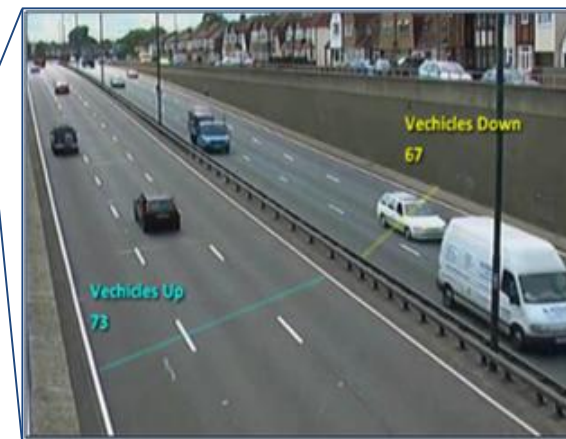

<< 交通・輸送管理 >>