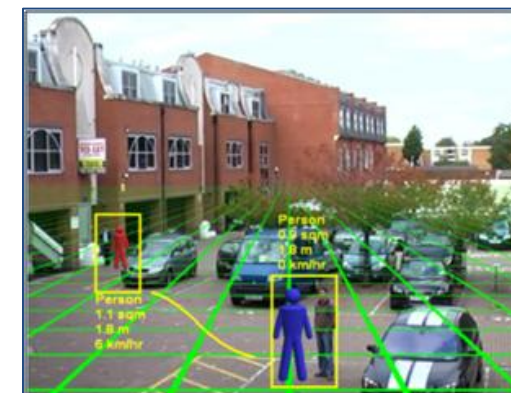

VCA - 新たな標準

ネットワークカメラやビデオエンコーダに内蔵する「映像解析：VCA」システムは、監視・セキュリティ市場での新たな標準になりつつあります。

VCAは映像内の変化点を抽出して物体として検知し、その大きさや移動スピードから対象物の種類を判断して、発報やカウント等の処理を施します。

この強力なVCA機能の登場により、すべてのCCTVシステムに「真の価値」を与える事が可能になりました。

特徴

このVCAシステムは、次に示す特徴を備えています。

<< 探知：人と犬 >>

<< 探知：水上バス >>

<< フェンス沿いの探知エリアと侵入探知 >>

<< 雨滴があっても探知可能 >>

<< カメラ位置と画角の設定 >>

尚、環境条件等によっては上記機能・性能を御提供できない場合がございます。

検知項目およびサポート機能

高品質「探知エンジン」が、高性能な種々の映像解析機能を実現します。これにより他のシステムに比べて「低い誤報率」や「高い検出率」を提供します。

<<検知項目>>

- ① 侵入/退出検知
監視エリアに侵入 もしくは退出したことを検知する機能
- ② 停止検知
一定時間以上、監視エリア内で停止していることを検知する機能
- ③ うろつき検知
一定時間以上、監視エリア内に滞留していることを検知する機能
- ④ 方向検知
定義された方向以外に移動する対象物を検知する機能
- ⑤ 置き去り検知
物が置き去られたことを検知する機能
- ⑥ 持ち去り検知
静止物が持ち去られた(移動させられた)ことを検知する機能
- ⑦ 供連れ検知
正規入場者の直後に不正に入場する人や車両を検知する機能
- ⑧ カウント機能
混雑している状況でも高精度に複数の対象物をカウントする機能
- ⑨ カメラ妨害検知
カメラの向きを変えられたり、レンズの前に覆いをかけられた場合に検知する機能

<<サポート機能>>

- ① 対象物分類
人間、複数の人間、車両、その他に分類が可能で、発報対象のフィルタリングが可能
← サイズ(面積)と移動速度による分類
- ② カメラ揺れ補正
ポールに取り付けたカメラ映像の揺れを補正する機能
- ③ 監視エリアは任意の多角形を容易に定義可能
更に境界ラインも複雑な折れ線での定義可能
- ④ カメラ位置や画角を定義するための3次元的で設定容易なユーザインタフェースを提供
- ⑤ 画面上に対象物の分類や高さ/移動スピードを表示可能