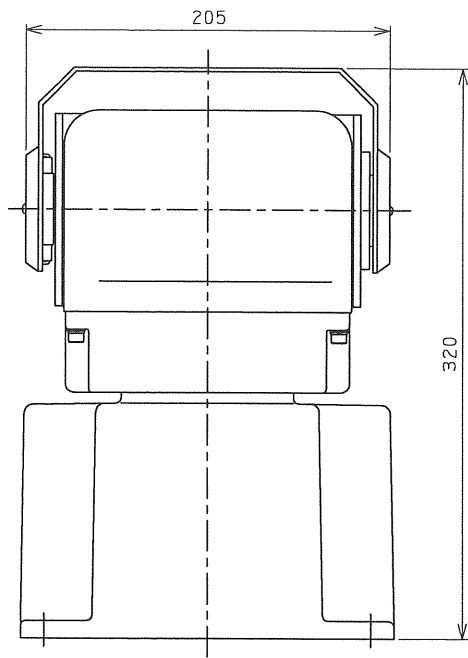

屋外形回転台

CYU-380

● 機器概要

本器は屋外においてテレビカメラを収納したカメラハウジングを搭載し、カメラを上下左右に遠隔操作できる全天候型電動旋回台です。

● 仕様

1	種別	屋外全天候形
2	電源	AC100V±10% 50/60Hz
3	周囲温度	0°C～+50°C
4	消費電力	約12W
5	外形寸法	W205×H320×D268mm
6	重量	約10Kg
7	塗装色	指定色(標準:マンセルN7)

● 材質

1	本体	耐蝕アルミニウム鋳物
---	----	------------

● 性能

1	回転角度	水平	340° (以内外部調整可)
		垂直	上25° 下65° (以内外部調整可)
2	回転速度	水平	約5.2° /sec 50Hz
		水平	約2.9° /sec 50Hz
3	搭載重量	15Kg以下	
4	耐風速	動作可能	40m/sec
		非破壊	60m/sec
5	保護等級	IP55相当	

品名 外形図			材質	個数	処理
三角法	尺度	1/3	CYU-380		
設計 沼沢	検図	承認			
図面番号					
中央電子システム株式会社					