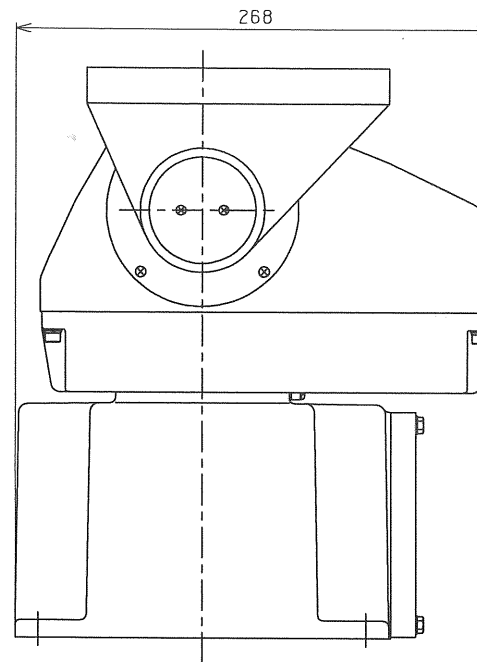

屋外形回転台

CYU-380

● 機器概要

本器は屋外においてテレビカメラを収納したカメラハウジングを搭載し、カメラを上下左右に遠隔操作できる全天候型電動旋回台です。

● 仕様

1	種別	屋外全天候形
2	電源	AC100V±10% 50/60Hz
3	周囲温度	0°C～+50°C
4	消費電力	約12W
5	外形寸法	W205×H320×D268mm
6	重量	約10Kg
7	塗装色	指定色(標準:マンセルN7)

● 材質

1	本体	耐蝕アルミニウム鋳物
---	----	------------

● 性能

1	回転角度	水平	340° (以内外部調整可)
		垂直	上25° 下65° (以内外部調整可)
2	回転速度	水平	約5.2° /sec 50Hz
		水平	約2.9° /sec 50Hz
3	搭載重量	15Kg以下	
4	耐風速	動作可能	40m/sec
		非破壊	60m/sec
5	保護等級	IP55相当	

品名 外形図			材質	個数	処理
三角法	尺度	1/3	CYU-380		
設計 沼沢	検図	承認			
図面番号					
中央電子システム株式会社					