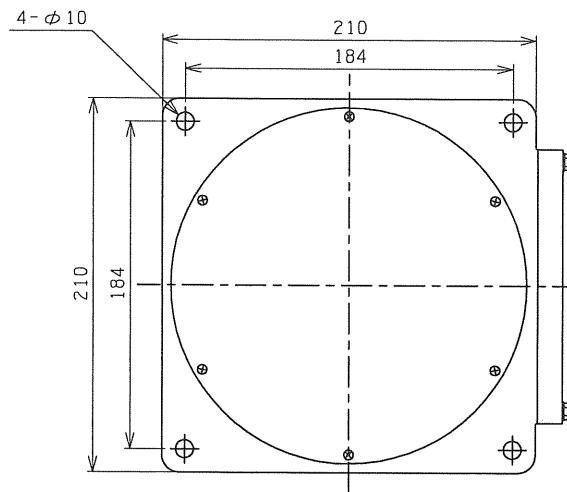

屋外形回転台

CYU-380

● 機器概要

本器は屋外においてテレビカメラを収納したカメラハウジングを搭載し、カメラを上下左右に遠隔操作できる全天候型電動旋回台です。

● 仕様

1	種別	屋外全天候形
2	電源	AC100V±10% 50/60Hz
3	周囲温度	0°C～+50°C
4	消費電力	約12W
5	外形寸法	W205×H320×D268mm
6	重量	約10Kg
7	塗装色	指定色(標準:マンセルN7)

● 材質

1	本体	耐蝕アルミニウム鋳物
---	----	------------

● 性能

1	回転角度	水平	340° (以内外部調整可)
		垂直	上25° 下65° (以内外部調整可)
2	回転速度	水平	約5.2° /sec 50Hz
		水平	約2.9° /sec 50Hz
3	搭載重量	15Kg以下	
4	耐風速	動作可能	40m/sec
		非破壊	60m/sec
5	保護等級	IP55相当	

品名 外形図			材質	個数	処理
三角法	尺度	1/3	CYU-380		
設計 沼沢	検図	承認			
図面番号					
中央電子システム株式会社					